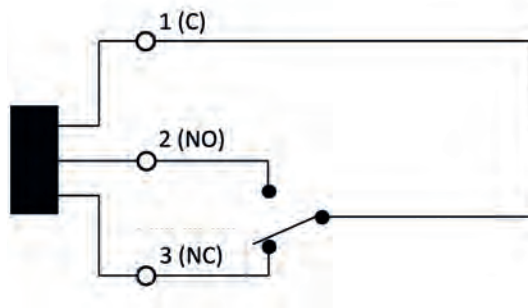

Om Frog

FROG er en standard niveaувippe med mikroswitch for enten Normally Open (NO) eller Normally Closed (NC) signal.

FROG leveres i udgave med enten 10m eller 20m fastmonteret højflexibelt kabel.

Ophængsbeslag er inkluderet i begge udgaver.

Applikationer

FROG finder anvendelse som højvandsalarm i pumpestationer, lavvandsalarm i rentvandstanke, som vand på gulv alarm, som styrende vippe til pumper og i mange andre funktioner.

Installation og specifikationer

For installation af FROG kan nedenstående mål være nødvendige.

BEMÆRK! FROG er ikke EX-klassificeret og må derfor ikke installeres i EX-områder.