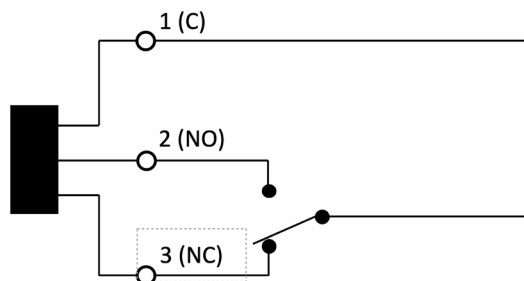

Om Frog

FROG er en standard niveauvippe med mikro-switch for enten Normally Open (NO) eller Normally Closed (NC) signal.

FROG leveres i udgave med enten 10m eller 20m fastmonteret højflexibelt kabel.

Ophængsbeslag er inkluderet i begge udgaver.

Applikationer

FROG finder anvendelse som højvandsalarm i pumpestationer, lavvandsalarm i rentvandstanke, som vand på gulv alarm, som styrende vippe til pumper og i mange andre funktioner.

Installation og specifikationer

For installation af FROG kan nedenstående mål være nødvendige.

BEMÆRK! FROG er ikke EX-klassificeret og må derfor ikke installeres i EX-områder.